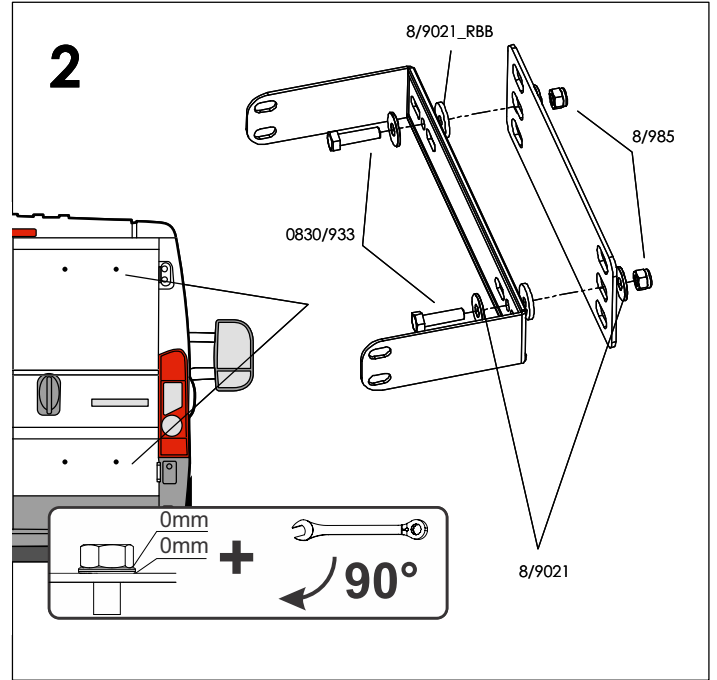

MDP

Utilitaire

CODE
CODE
KODE
CÓDIGO

LG149

MODEL
MODÈLE
MODELL
MODELO

0130

PEUGEOT BOXER / FIAT DUCATO / CITROËN JUMPER _ H1

Assembly instructions: Read first!
Montagehandleiding: Eerst lezen!
Instruction de montage: Lire en premier!
Montageanleitung: Zuerst lesen!
Istruzioni di montaggio: Leggere per primo!

**MOUNTING INSTRUCTIONS
MONTAGEHANDLEIDING
INSTRUCTION DE MONTAGE
MONTAGEANLEITUNG
ISTRUZIONI DI MONTAGGIO
MANUAL DE MONTAJE**

Citroën Jumper / Peugeot Boxer / Fiat Ducato
Opel Movano > 2021

Citroën Jumper / Peugeot Boxer / Fiat Ducato
Opel Movano > 2021