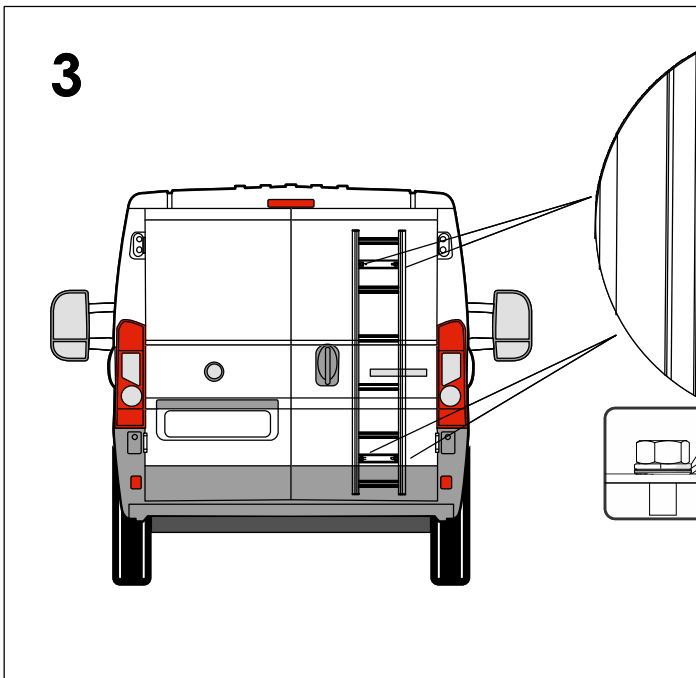

MDP

Utilitaire

CODE
CODE
KODE
CÓDIGO

LG149

MODEL
MODÈLE
MODELL
MODELO

0130

PEUGEOT BOXER / FIAT DUCATO / CITROËN JUMPER _ H1

Assembly instructions: Read first!
Montagehandleiding: Eerst lezen!
Instruction de montage: Lire en premier!
Montageanleitung: Zuerst lesen!
Istruzioni di montaggio: Leggere per primo!