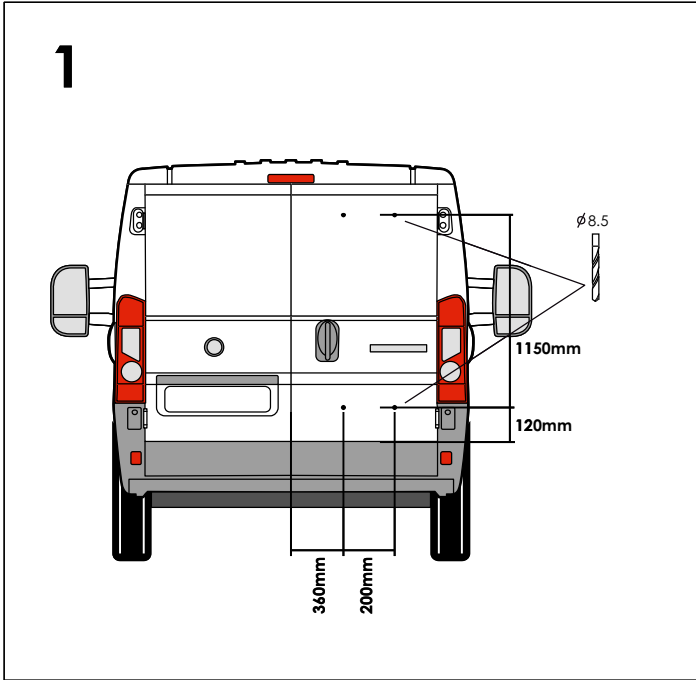

MDP

Utilitaire

CODE
CODE
KODE
CÓDIGO

LG149

MODEL
MODÈLE
MODELL
MODELO

0130

PEUGEOT BOXER / FIAT DUCATO / CITROËN JUMPER _ H1

Assembly instructions: Read first!
Montagehandleiding: Eerst lezen!
Instruction de montage: Lire en premier!
Montageanleitung: Zuerst lesen!
Istruzioni di montaggio: Leggere per primo!